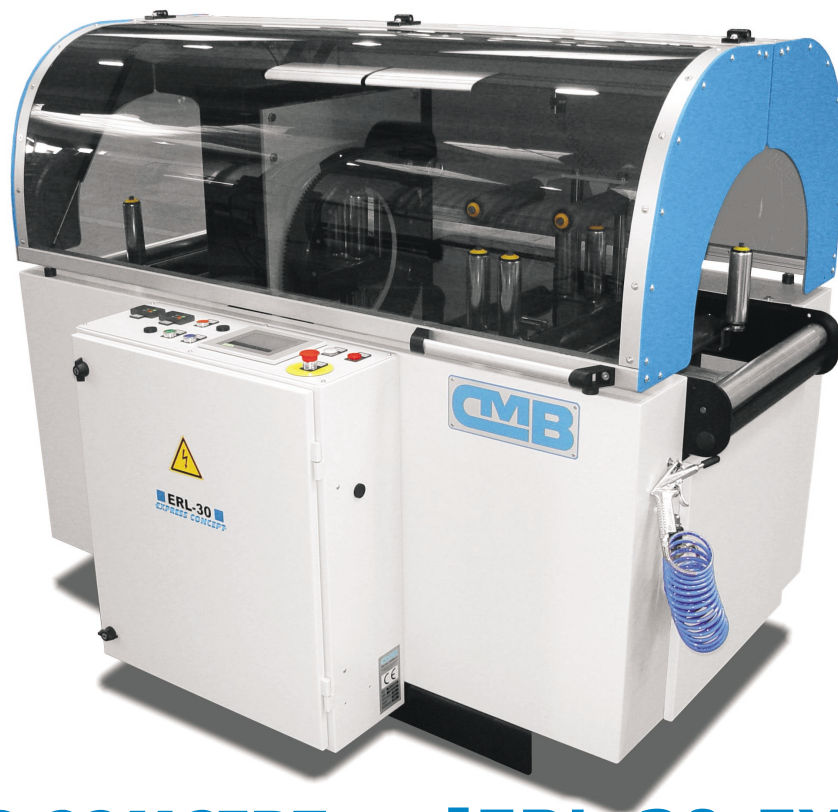

Máxima producción... mínimo coste
Maximum production... minimum cost
Production maximale... coût minimum
Maximale Produktion... minimale Kosten

EXPRESS CONCEPT

[ERL-30-EXPRESS] ✦

Sistema automático de embalaje adecuado para conseguir la máxima producción con el mínimo coste añadido al producto.

Automatic wrapping machine ideal for getting maximum production at minimum added cost to item.

Système automatique d'emballage pour obtenir une production maximale avec un coût ajouté minimum du produit.

Ideales automatisches Verpackungssystem für eine maxilmale Produktion bei minimalen Produktkosten.

CMB

• Big in Packaging •

www.cmb-barberan.com

Film estirable / Stretch Film / Film étirable / Stretchfolie