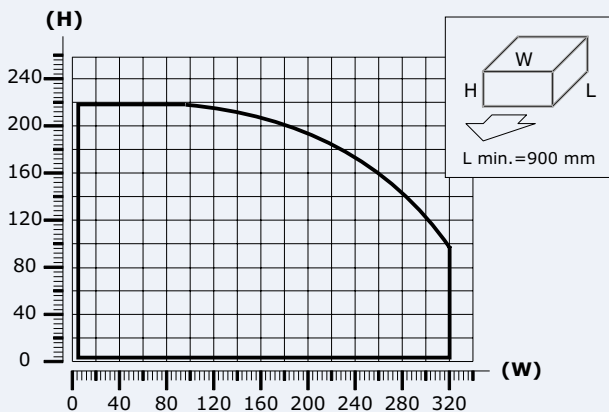

➤ Dimensiones paquete / Package dimensions / Dimensions du paquet / Abmessungen packung

➤ Beneficios / Results / Bénéfices / Ergebnisse

Sistema de embalaje apropiado para conseguir el mínimo coste posible de consumible.

Su corona dentada envolvente ha sido diseñada para conseguir la máxima fiabilidad y mayor rendimiento de producción.

Su construcción monobloque y su facilidad de instalación le permiten una rápida reubicación.

➤[es]

The right wrapper for getting the most out of your film.

Its notched rotating crown has been designed to obtain complete reliability and greater production performance.

Its single unit construction and easy to instal features mean you can move it around to suit.

➤[gb]

Système d'emballage permettant la moindre dépense possible de consommable.

Sa couronne dentée enveloppante a été conçue pour obtenir la fiabilité maximale et le meilleur rendement de production.

Sa construction monobloc et son installation aisée permettent une réinstallation rapide.

➤[fr]

Geeignetes Verpackungssystem, um möglichst geringe Kosten an Überzug zu haben.

Sein einhüllender Zahnkranz ist entworfen worden, um höchste Sicherheit und eine größere Produktionsleistung zu erhalten.

Dank seiner Einzelblockbauweise sowie seiner einfachen Installierung kann es überall eingesetzt werden.

➤[de]