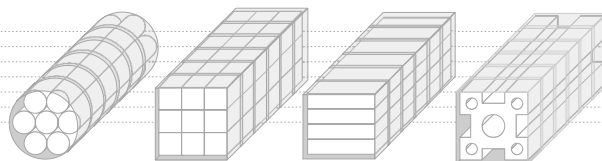

Máquina automática de embalaje, para perfiles y molduras, con cabezal giratorio envolvente y film estirable.

La **ERL-30 EXPRESS CONCEPT** es una máquina compacta en la cual se incluye mesa de entrada, cuerpo central de corona giratoria envolvente y mesa de salida.

El producto se deposita en la mesa de entrada, previa regulación de los rodillos verticales, se empuja hasta que los rodillos motrices recogen el producto y la máquina realiza automáticamente todo el proceso de embalado, con las regulaciones previas fijadas.

Especialmente diseñada para perfiles y molduras, tanto de madera, aluminio, PVC o cualquier otro material. Por sus características de velocidad, muy recomendado para altas producciones.

➤[es]

Automatic wrapping machine for profiles and mouldings, equipped with rotating crown to apply stretch film.

*The **ERL-30 EXPRESS CONCEPT** is a compact machine including infeed table, central wrapping station with rotating crown and outfeed table.*

Vertical pressure rollers are adjusted and item is placed on infeed belt, it is pushed forward until driver rollers grip it and then machine operates the entire wrapping process automatically by means of the pre-established settings.

It has been specially designed to wrap profiles and mouldings made of wood, aluminium, PVC or any other material. Its speed features make it very recommendable for high production rates.

➤[gb]

Machine d'emballage automatique pour profils et moulures avec poupée tournante enveloppante et film étirable.

*La machine **ERL-30 EXPRESS CONCEPT** est une machine compacte munie d'une table d'arrivée, d'un corps central à couronne tournante enveloppante et table de sortie.*