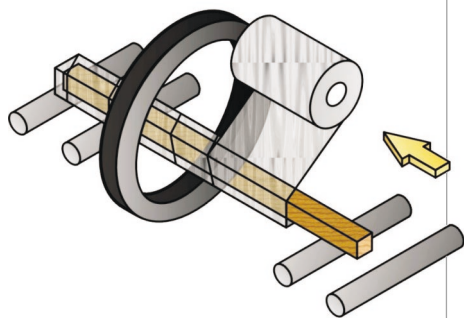

*Automatic wrapping machine ideal for getting maximum production at minimum added cost to item.*

*Système automatique d'emballage pour obtenir une production maximale avec un coût ajouté minimum du produit.*

*Ideales automatisches Verpackungssystem für eine maxilmale Produktion bei minimalen Produktkosten.*

**CMB**

• Big in Packaging •

[www.cmb-barberan.com](http://www.cmb-barberan.com)

Film estirable / Stretch Film / Film étirable / Stretchfolie

Máquina automática de embalaje, para perfiles y molduras, con cabezal giratorio envolvente y film estirable.

La **ERL-30 EXPRESS CONCEPT** es una máquina compacta en la cual se incluye mesa de entrada, cuerpo central de corona giratoria envolvente y mesa de salida.

El producto se deposita en la mesa de entrada, previa regulación de los rodillos verticales, se empuja hasta que los rodillos motrices recogen el producto y la máquina realiza automáticamente todo el proceso de embalado, con las regulaciones previas fijadas.